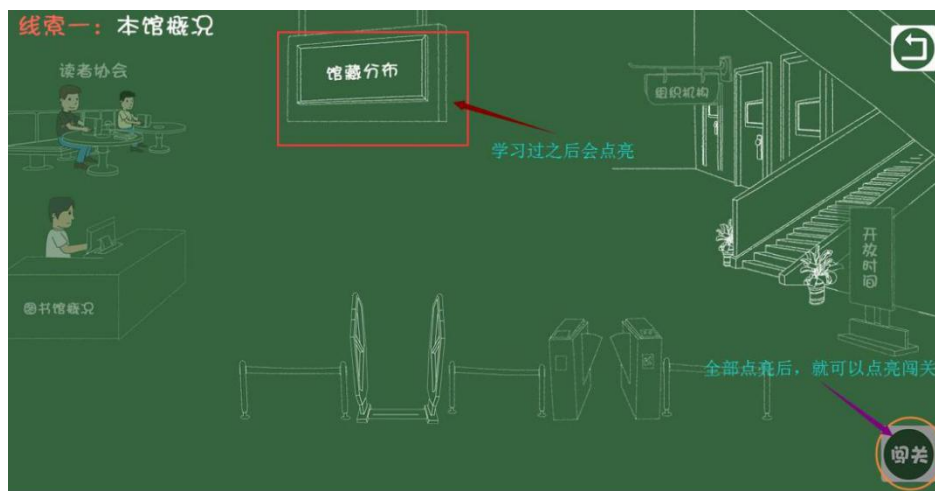

## 入馆教育使用说明-通关秘籍

- 1、通过网址登录入馆教育平台；
- 2、点击“开始游戏”，开始入馆教育的学习。

- 3、新生请输入身份证号码和初始密码123456登录。点击“新生登录”，想要快速浏览整个入馆教育系统，则可以选择“游客访问”。以游客的状态登陆后，是不会触发知识闯关的。

4、根据入馆教育系统中的提示，往下进行学习。

5、进入“线索一”，每点击进去学习一个节点，就会点亮一个节点。全部节点都点亮后，才可以点选“闯关”进行知识测试。

6、闯关前会有一个小游戏，你需要认真阅读温馨提示中的内容，根据提示内容完成一个个小任务才能弹出知识闯关测试题。如果答错 2 题，就会退出闯关，需稳固知识点，再进行知识闯关。

7、顺利过关后，会通往下一关。

8、学习完并通过测试后即实时开通图书馆借阅和资源使用的权限。

恭喜您，闯关成功！

闯关结果：  
您当前排名 1 名

生命值	经验值	获得道具	闯关用时
100%	100%		02分01秒

  
领取钥匙

查看排行