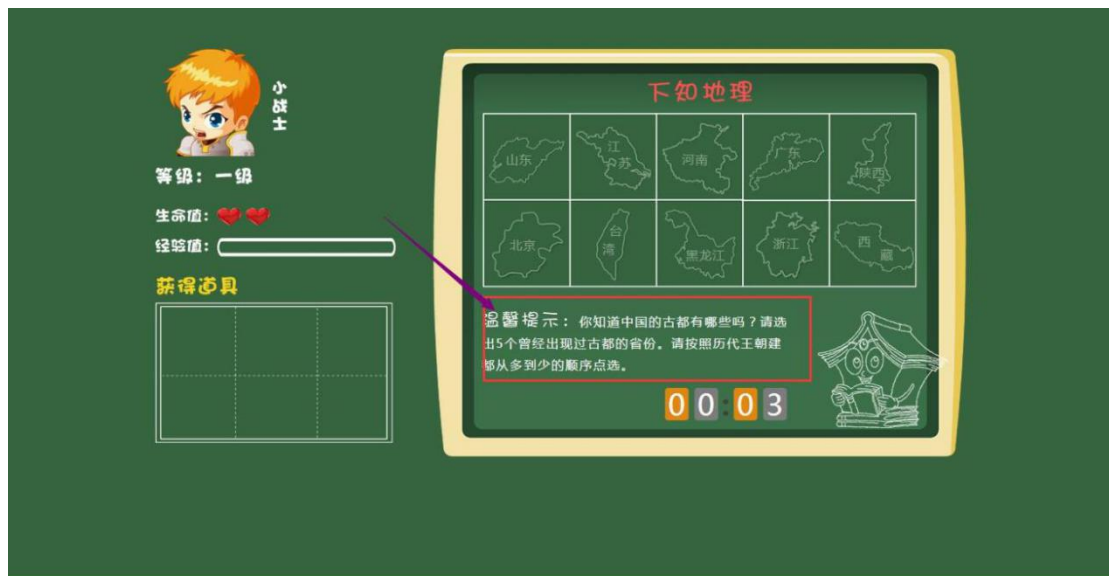

## 入馆教育使用说明-通关秘籍

- 1、通过网址登录入馆教育平台；
- 2、点击“开始游戏”，开始入馆教育的学习。

- 3、新生请输入身份证号码和初始密码123456登录。点击“新生登录”，想要快速浏览整个入馆教育系统，则可以选择“游客访问”。以游客的状态登陆后，是不会触发知识闯关的。

4、根据入馆教育系统中的提示，往下进行学习。

5、进入“线索一”，每点击进去学习一个节点，就会点亮一个节点。全部节点都点亮后，才可以点选“闯关”进行知识测试。

6、闯关前会有一个小游戏，你需要认真阅读温馨提示中的内容，根据提示内容完成一个个小任务才能弹出知识闯关测试题。如果答错 2 题，就会退出闯关，需稳固知识点，再进行知识闯关。

7、顺利过关后，会通往下一关。

8、学习完并通过测试后即实时开通图书馆借阅和资源使用的权限。

恭喜您，闯关成功！

闯关结果：  
您当前排名 1 名

生命值	经验值	获得道具	闯关用时
100%	100%		02分01秒

  
领取钥匙

查看排行